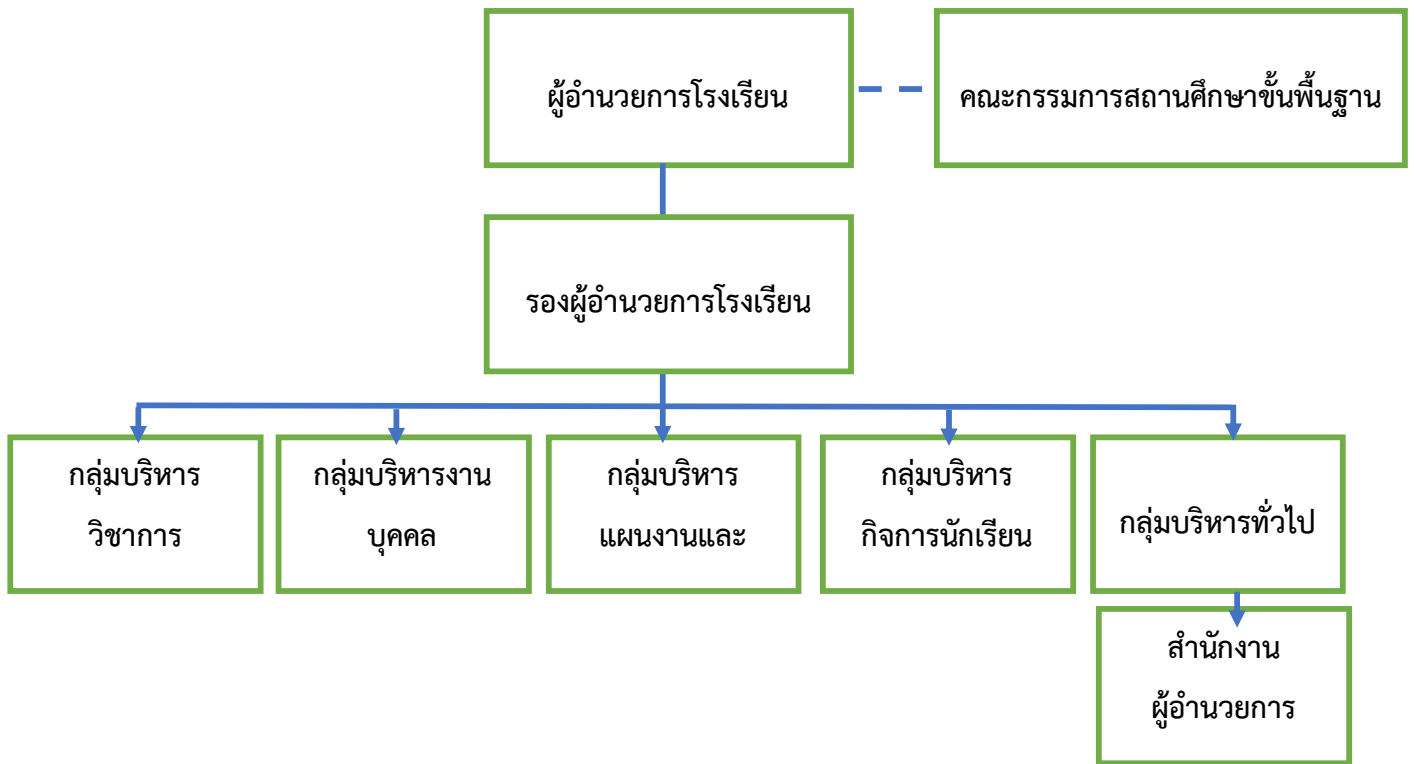

ผังแสดงโครงสร้างการแบ่งส่วนราชการของ
โรงเรียนพระแสงวิทยา

นายนภศุล ตุลยกุล
ผู้อำนวยการโรงเรียนพระแสงวิทยา

นายอำพร ยกย่อง
ตำแหน่งครู
ปฏิบัติหน้าที่รองผู้อำนวยการ
กลุ่มบริหารงานทั่วไป

นายสุเทพ รักเกาะรุ่ง
ตำแหน่งรองผู้อำนวยการ
กลุ่มบริหารงานวิชาการและแผนงานฯ

นายวิเชียร อ่อนสง
ตำแหน่งครู
ปฏิบัติหน้าที่รองผู้อำนวยการ
กลุ่มบริหารงานบุคคลและกิจการนักเรียน

แผนภูมิการบริหารสถานศึกษาโรงเรียนพระแสงวิทยา

1. กลุ่มบริหารวิชาการ

โครงสร้างกลุ่มบริหารวิชาการ

2. กลุ่มบริหารแผนงานและงบประมาณ

โครงสร้างการบริหารงานกลุ่มบริหารแผนงานและงบประมาณ

3. กลุ่มบริหารงานบุคคล

โครงสร้างกลุ่มบริหารงานบุคคล

4. กลุ่มบริหารงานกิจการนักเรียน

โครงสร้างการบริหารกลุ่มบริหารกิจการนักเรียน

5. กลุ่มบริหารงานทั่วไป

โครงสร้างกลุ่มบริหารทั่วไป ปีการศึกษา ๒๕๖๓