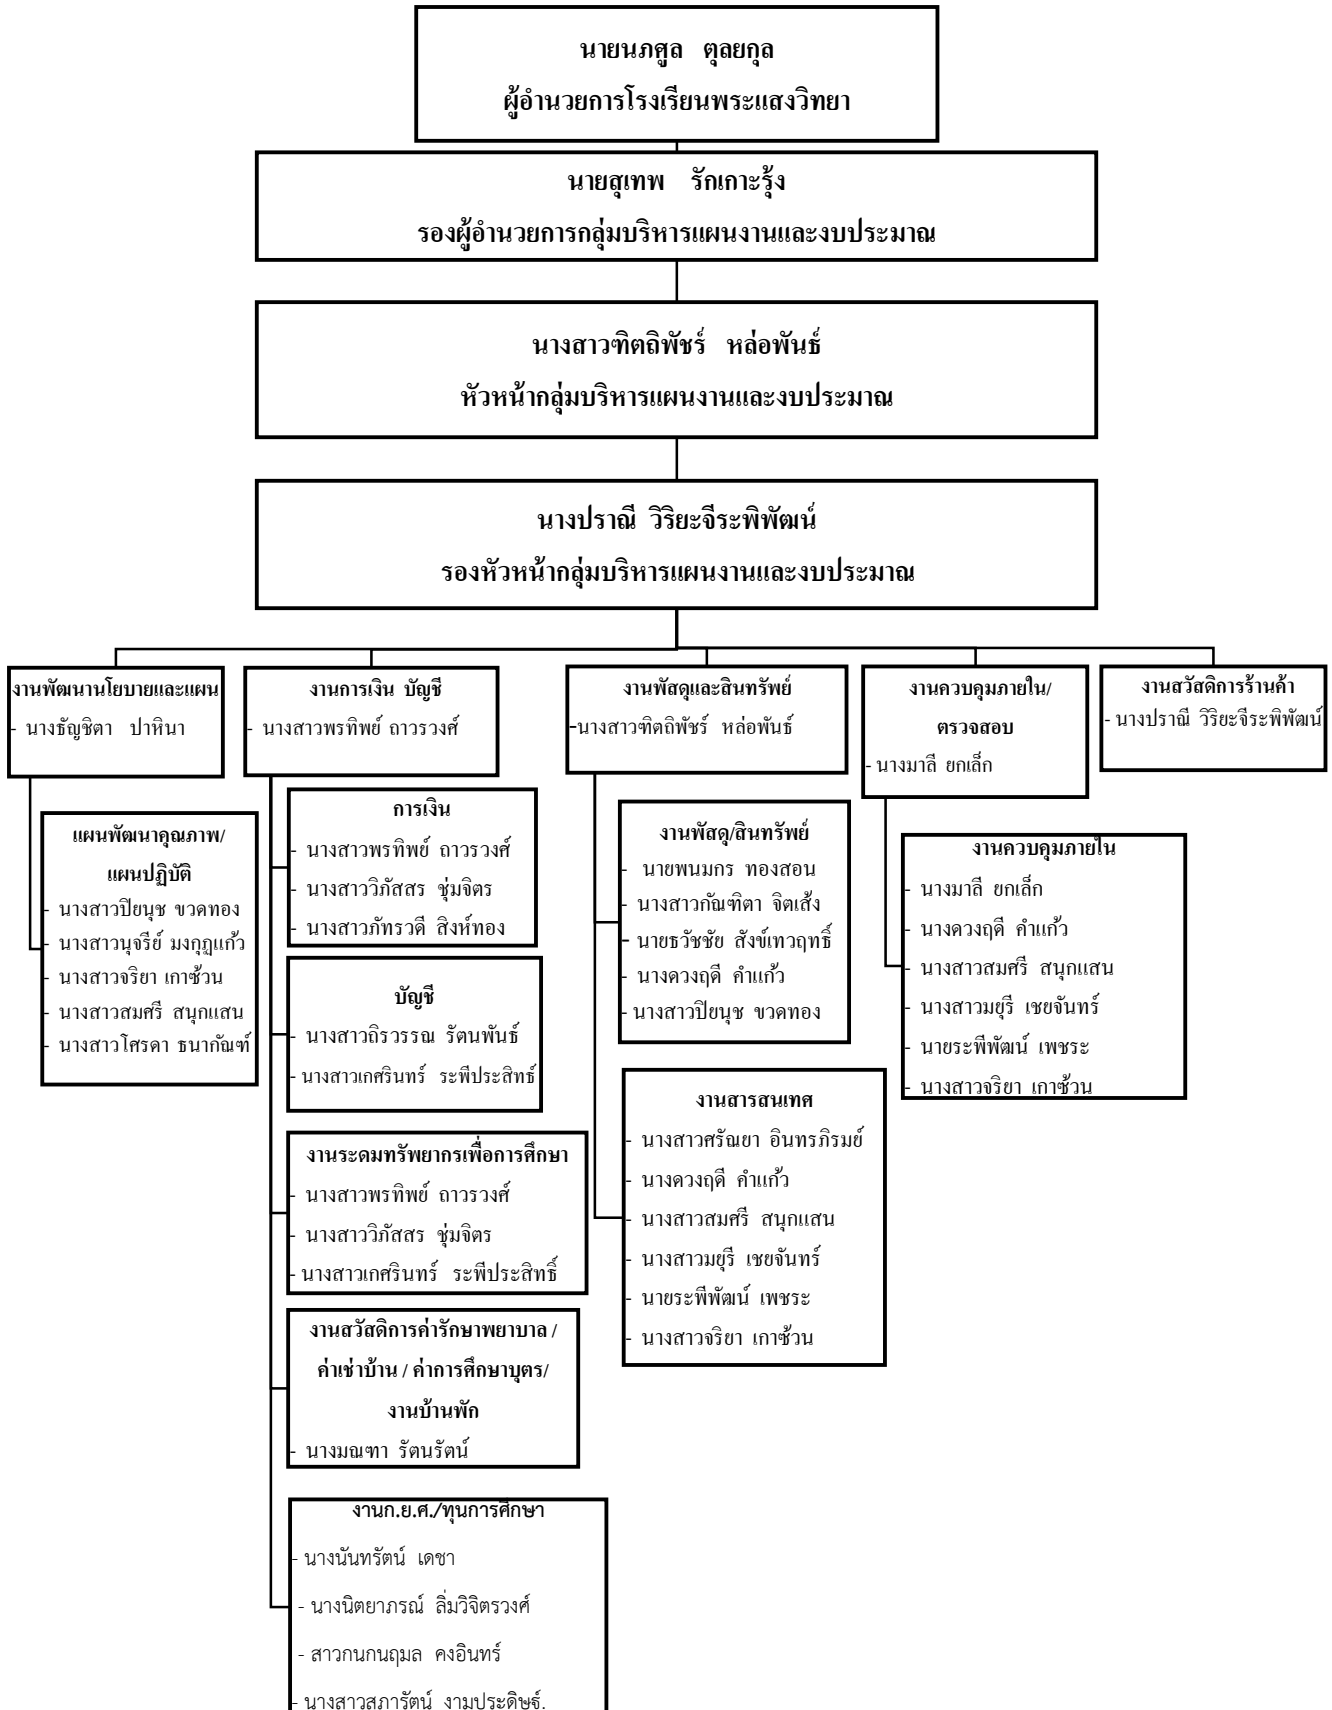

นายวิเชียร อ่อนสง
ตำแหน่งครู
ปฏิบัติหน้าที่รองผู้อำนวยการ
กลุ่มบริหารงานบุคคลและกิจการนักเรียน

แผนภูมิการบริหารสถานศึกษาโรงเรียนพระแสงวิทยา

1. กลุ่มบริหารวิชาการ

โครงสร้างกลุ่มบริหารวิชาการ

2. กลุ่มบริหารแผนงานและงบประมาณ

โครงสร้างการบริหารงานกลุ่มบริหารแผนงานและงบประมาณ

3. กลุ่มบริหารงานบุคคล

โครงสร้างกลุ่มบริหารงานบุคคล

4. กลุ่มบริหารงานกิจการนักเรียน

โครงสร้างการบริหารกลุ่มบริหารกิจการนักเรียน

5. กลุ่มบริหารงานทั่วไป

โครงสร้างกลุ่มบริหารทั่วไป ปีการศึกษา ๒๕๖๓