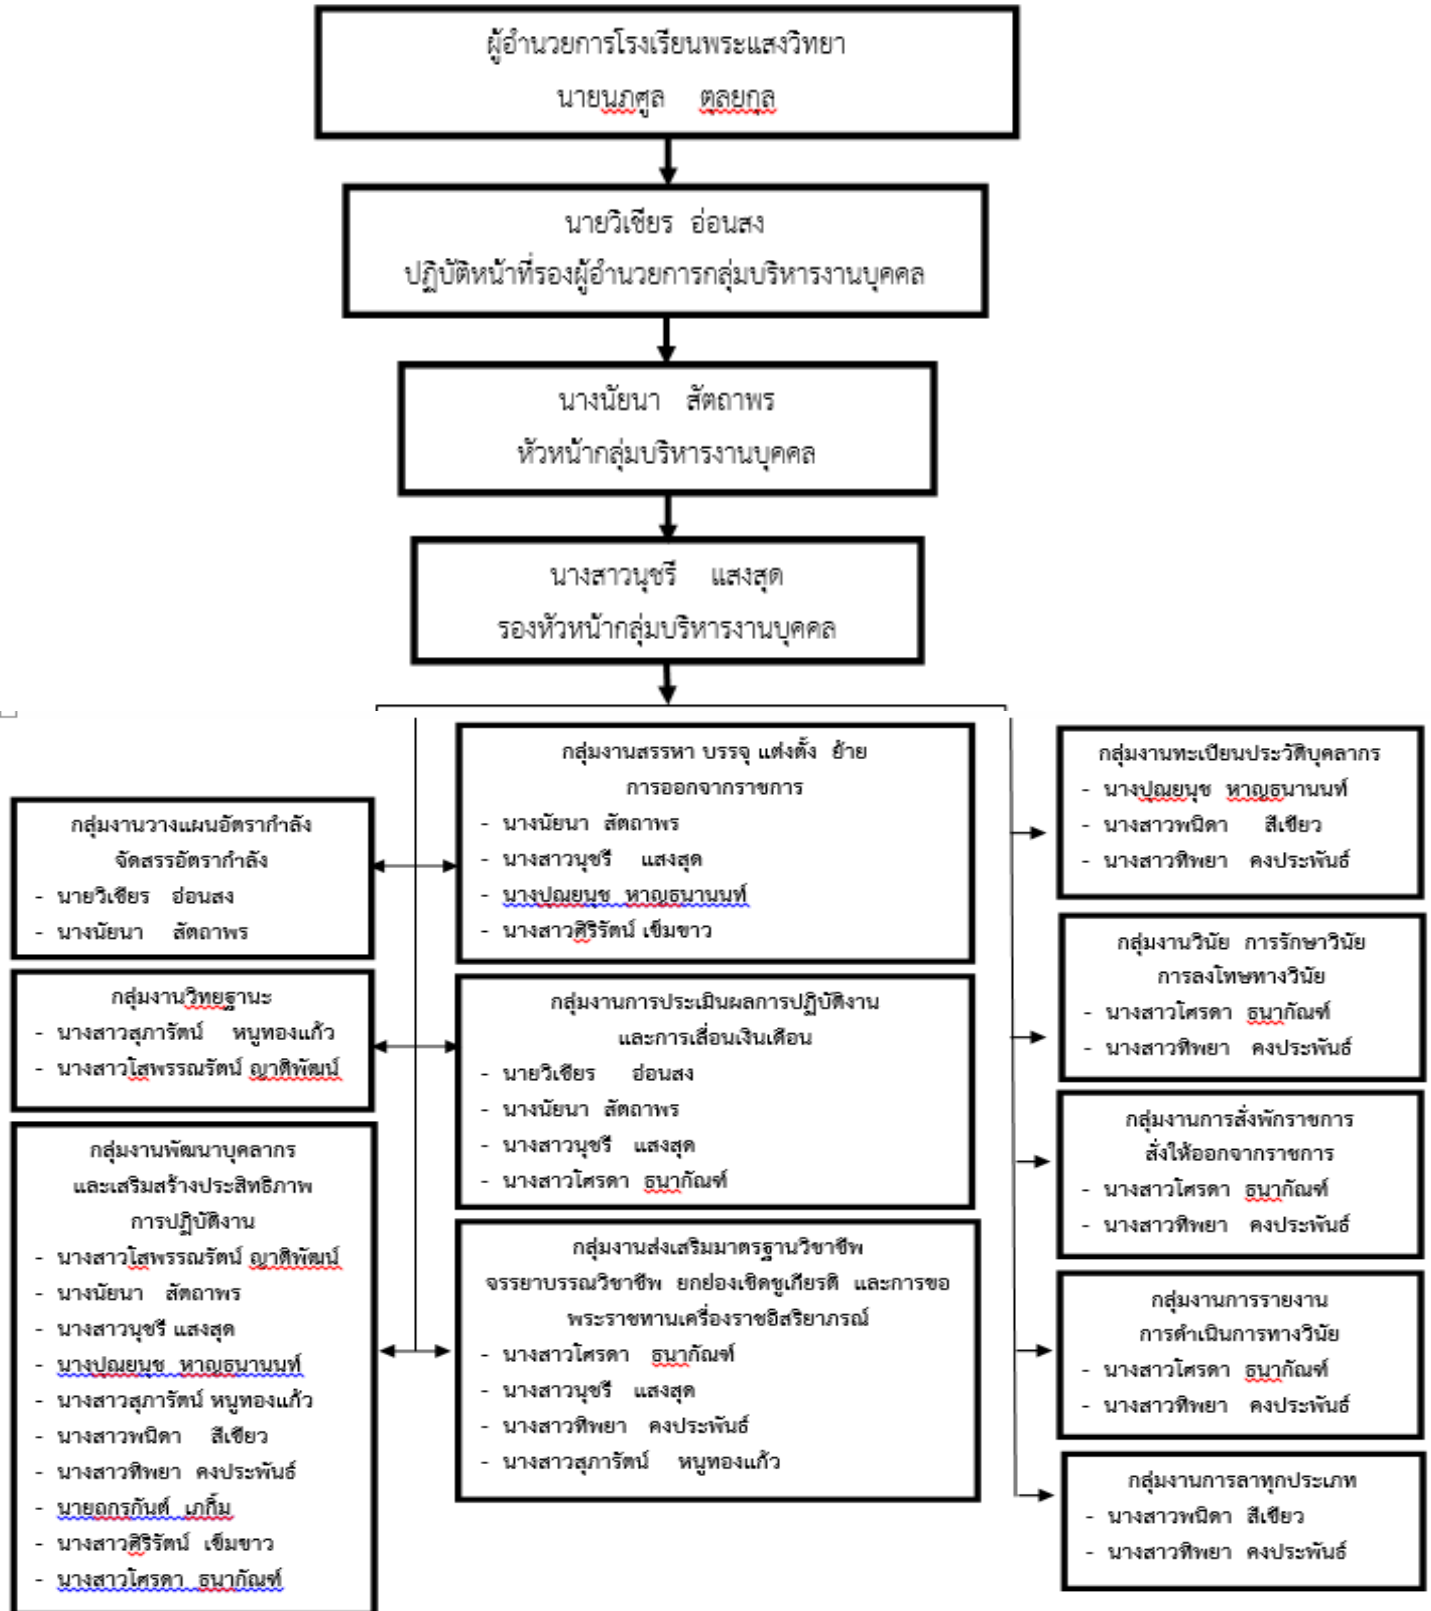

นายวิเชียร อ่อนสง
ตำแหน่งครู
ปฏิบัติหน้าที่รองผู้อำนวยการ
กลุ่มบริหารงานบุคคลและกิจการนักเรียน

แผนภูมิการบริหารสถานศึกษาโรงเรียนพระแสงวิทยา

1. กลุ่มบริหารวิชาการ

โครงสร้างกลุ่มบริหารวิชาการ

2. กลุ่มบริหารแผนงานและงบประมาณ

โครงสร้างการบริหารงานกลุ่มบริหารแผนงานและงบประมาณ

3. กลุ่มบริหารงานบุคคล

โครงสร้างกลุ่มบริหารงานบุคคล

4. กลุ่มบริหารงานกิจการนักเรียน

โครงสร้างการบริหารกลุ่มบริหารกิจการนักเรียน

5. กลุ่มบริหารงานทั่วไป

โครงสร้างกลุ่มบริหารทั่วไป ปีการศึกษา ๒๕๖๓