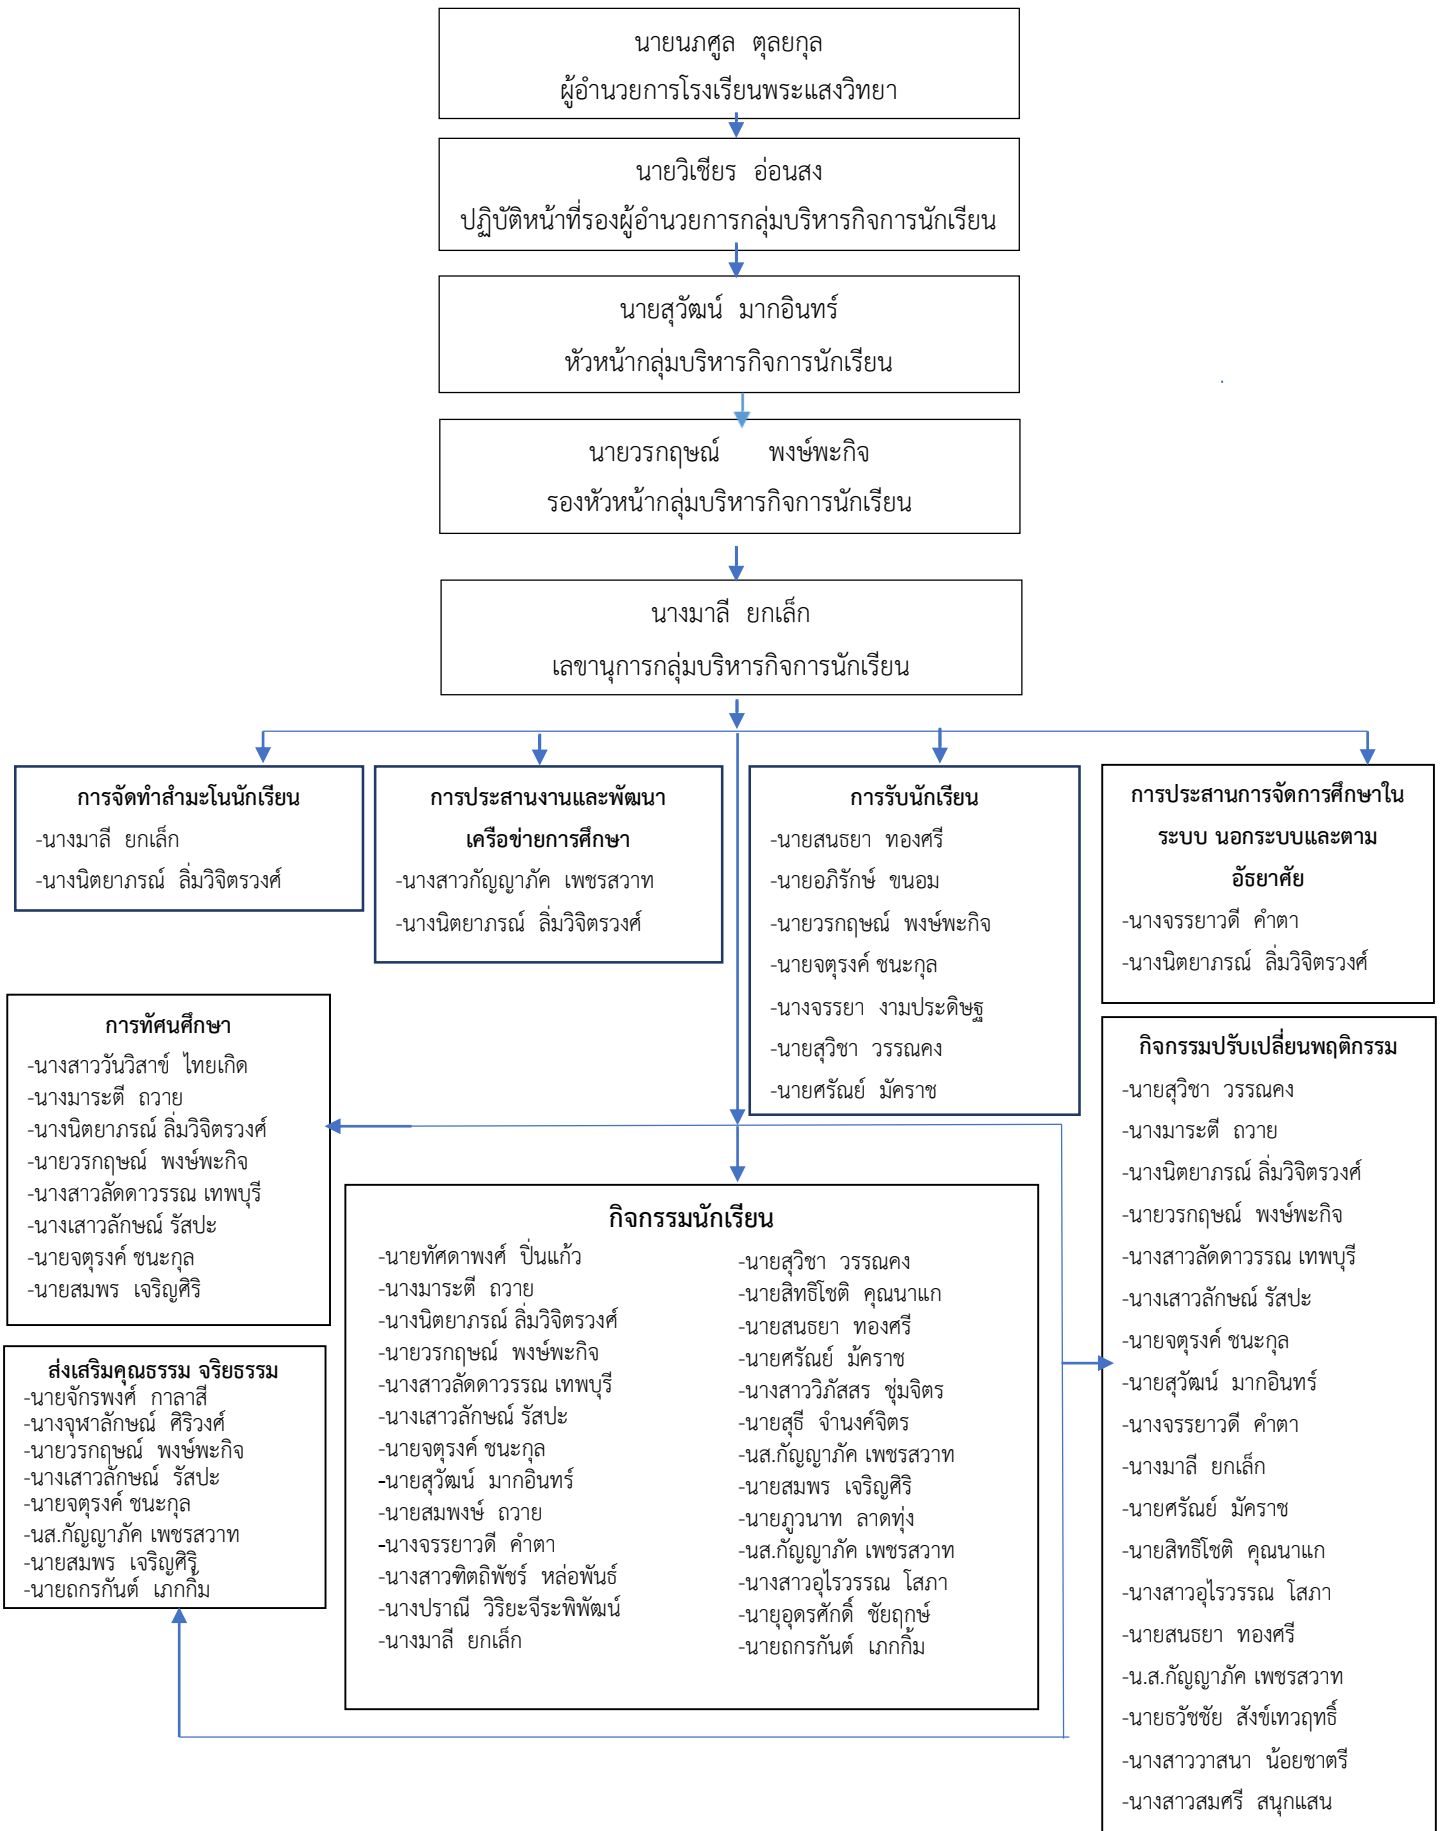

นายวิเชียร อ่อนสง
ตำแหน่งครู
ปฏิบัติหน้าที่รองผู้อำนวยการ
กลุ่มบริหารงานบุคคลและกิจการนักเรียน

แผนภูมิการบริหารสถานศึกษาโรงเรียนพระแสงวิทยา

1. กลุ่มบริหารวิชาการ

โครงสร้างกลุ่มบริหารวิชาการ

2. กลุ่มบริหารแผนงานและงบประมาณ

โครงสร้างการบริหารงานกลุ่มบริหารแผนงานและงบประมาณ

3. กลุ่มบริหารงานบุคคล

โครงสร้างกลุ่มบริหารงานบุคคล

4. กลุ่มบริหารงานกิจการนักเรียน

โครงสร้างการบริหารกลุ่มบริหารกิจการนักเรียน

5. กลุ่มบริหารงานทั่วไป

โครงสร้างกลุ่มบริหารทั่วไป ปีการศึกษา ๒๕๖๓