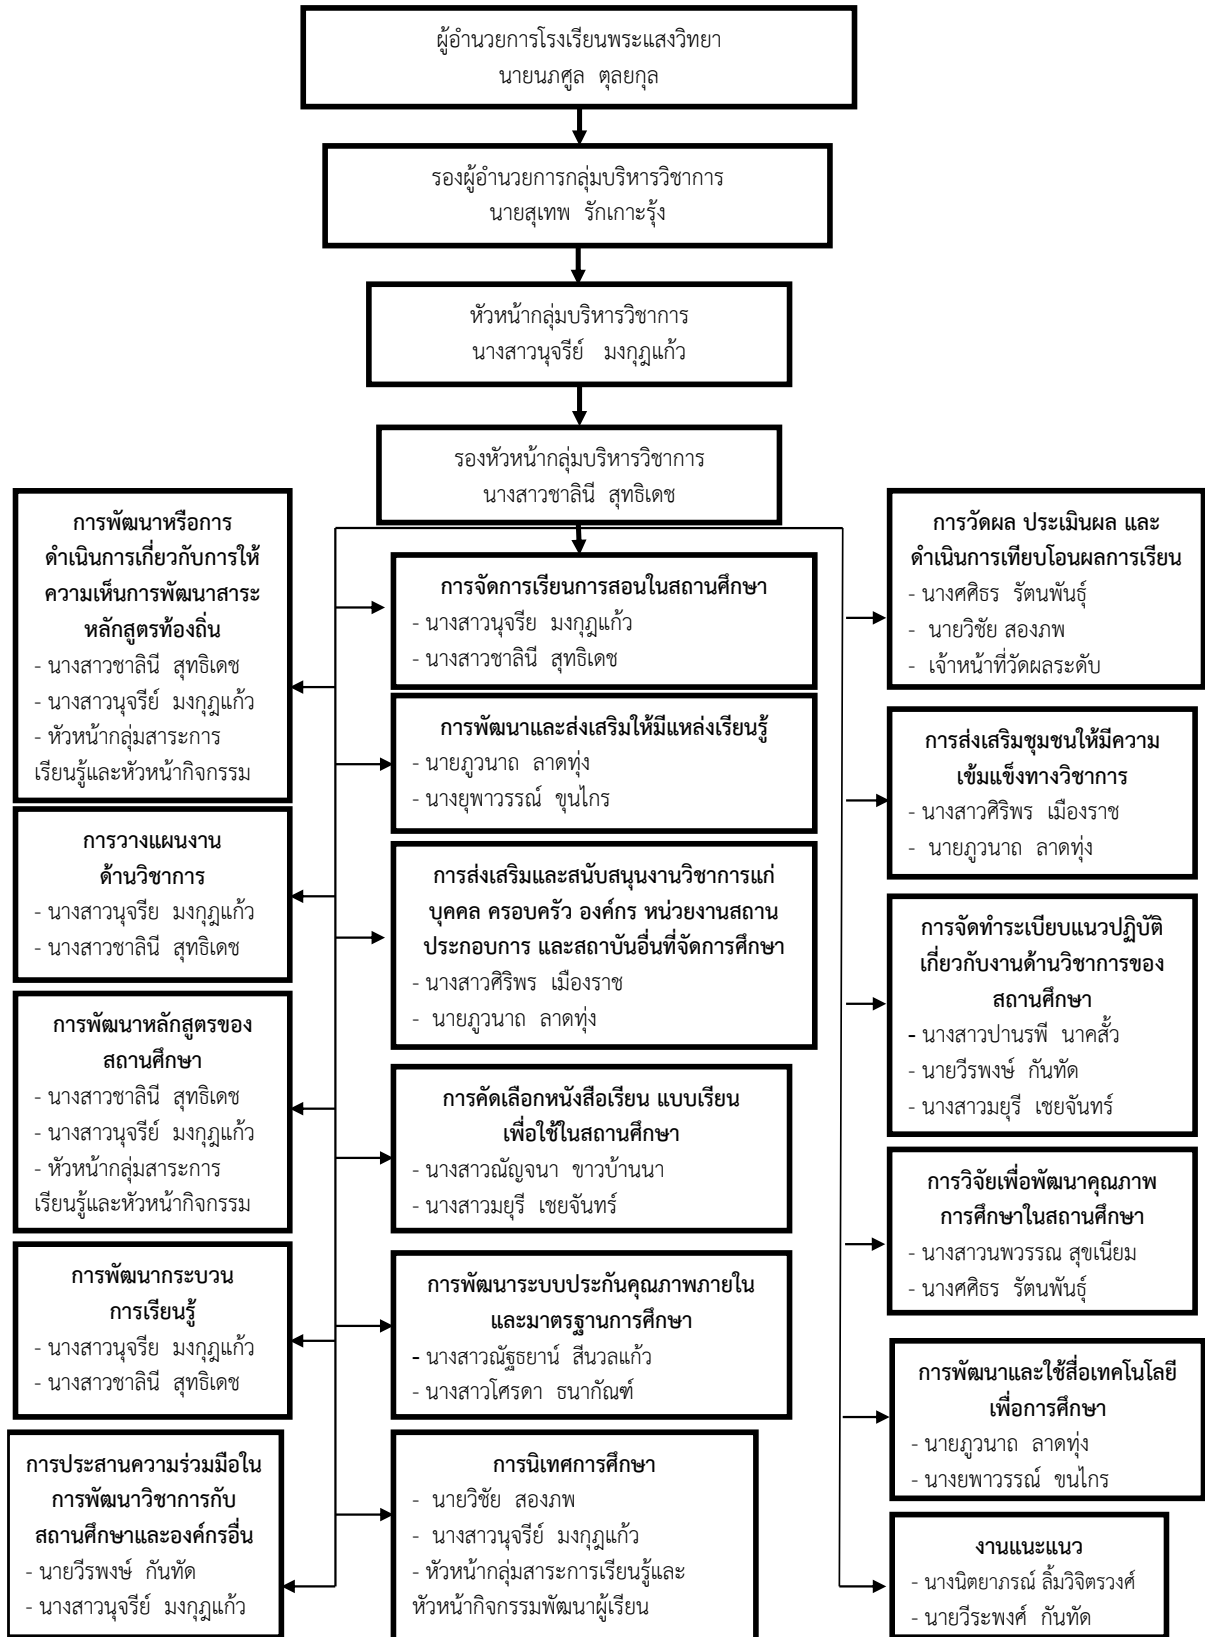

ผังแสดงโครงสร้างการแบ่งส่วนราชการของ
โรงเรียนพระแสงวิทยา

นายนภศุล ตุลยกุล
ผู้อำนวยการโรงเรียนพระแสงวิทยา

นายอำพร ยกย่อง
ตำแหน่งครู
ปฏิบัติหน้าที่รองผู้อำนวยการ
กลุ่มบริหารงานทั่วไป

นายสุเทพ รักเกาะรุ่ง
ตำแหน่งรองผู้อำนวยการ
กลุ่มบริหารงานวิชาการและแผนงานฯ

นายวิเชียร อ่อนสง
ตำแหน่งครู
ปฏิบัติหน้าที่รองผู้อำนวยการ
กลุ่มบริหารงานบุคคลและกิจการนักเรียน

แผนภูมิการบริหารสถานศึกษาโรงเรียนพระแสงวิทยา

1. กลุ่มบริหารวิชาการ

โครงสร้างกลุ่มบริหารวิชาการ

2. กลุ่มบริหารแผนงานและงบประมาณ

โครงสร้างการบริหารงานกลุ่มบริหารแผนงานและงบประมาณ

3. กลุ่มบริหารงานบุคคล

โครงสร้างกลุ่มบริหารงานบุคคล

4. กลุ่มบริหารงานกิจการนักเรียน

โครงสร้างการบริหารกลุ่มบริหารกิจการนักเรียน

5. กลุ่มบริหารงานทั่วไป

โครงสร้างกลุ่มบริหารทั่วไป ปีการศึกษา ๒๕๖๓